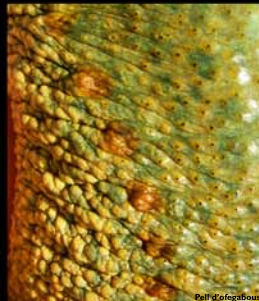

Parella de gripau corredor (*Bufo colomita*)

Pel d'oligobates