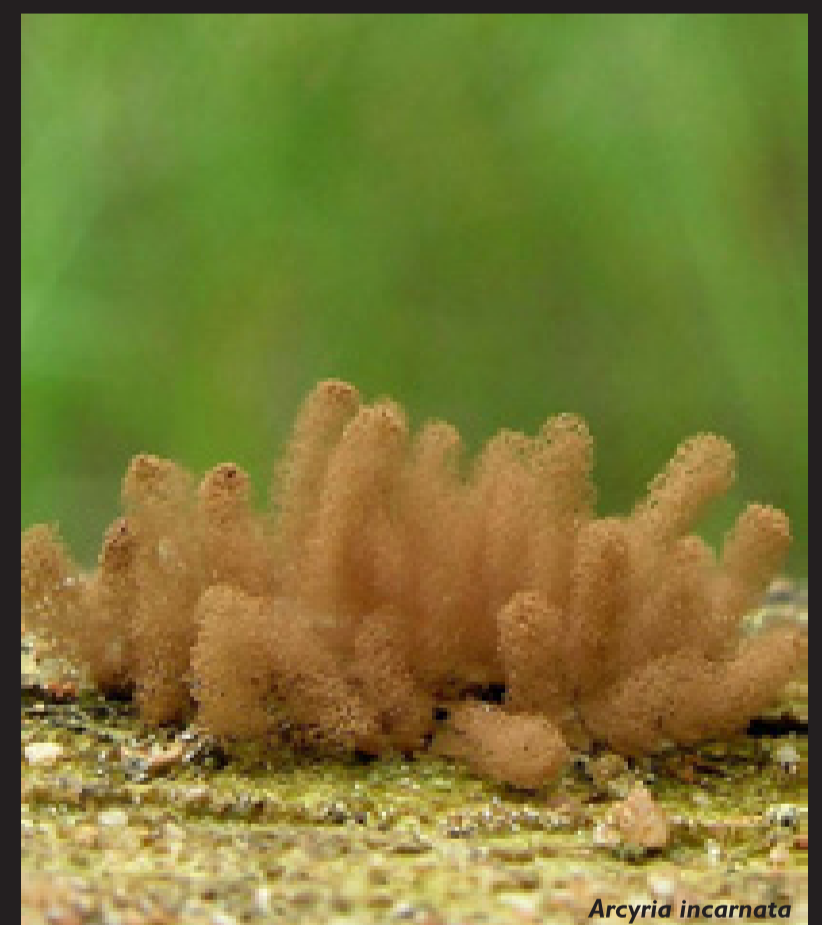

# Myxomicetes

Banc de Dades de Biodiversitat  
de la Comunitat Valenciana

<http://bdb.cma.gva.es>

Autors: Alfredo Burguete i Miguel Oltra

*Lycogala epidendrum*

*Hemitrichia clavata*

*Leocarpus fragilis*

*Stemonitis flavogenita*

*Comatricha nigra*

*Lepidoderma chailletii*

*Stemonitis axifera*

*Physarum album*

*Physarum newtonii*

*Diderma hemisphaericum*

*Arcyria incarnata*

*Comatricha anomala*