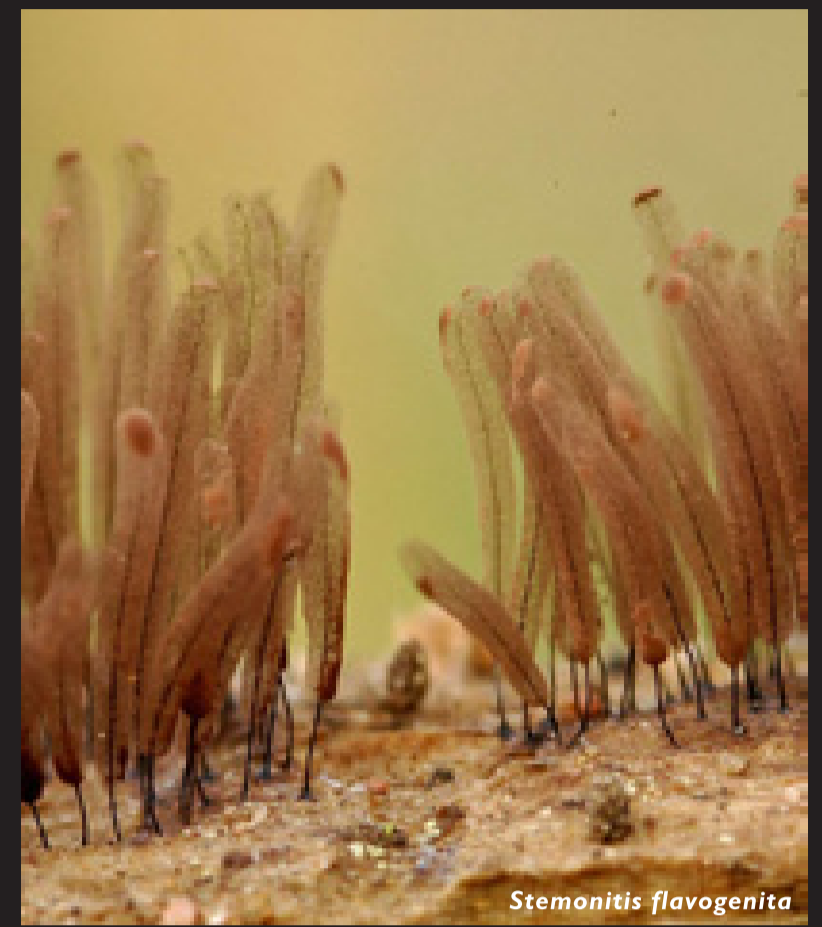

# Myxomicetes

Banc de Dades de Biodiversitat  
de la Comunitat Valenciana

<http://bdb.cma.gva.es>

Autors: Alfredo Burguete i Miguel Oltra

*Lycogala epidendrum*

*Hemitrichia clavata*

*Leocarpus fragilis*

*Stemonitis flavogenita*

*Comatricha nigra*

*Lepidoderma chailletii*

*Stemonitis axifera*

*Physarum album*

*Physarum newtonii*

*Diderma hemisphaericum*

*Arcyria incarnata*

*Comatricha anomala*