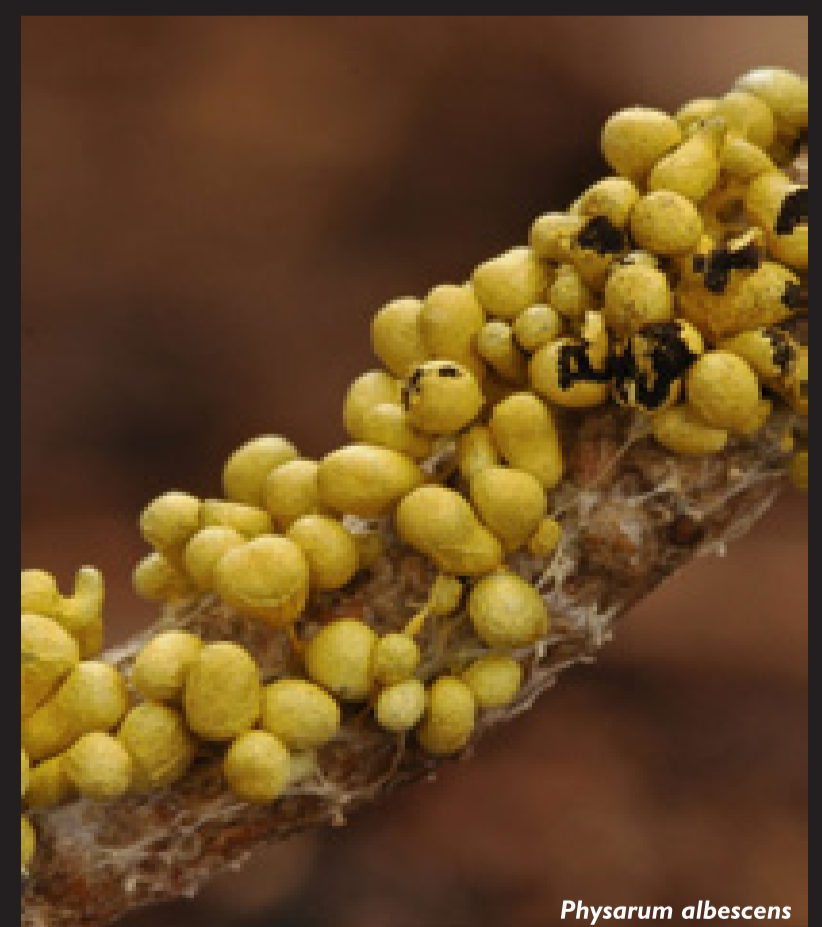

Arcyria incarnata

Physarum albescens